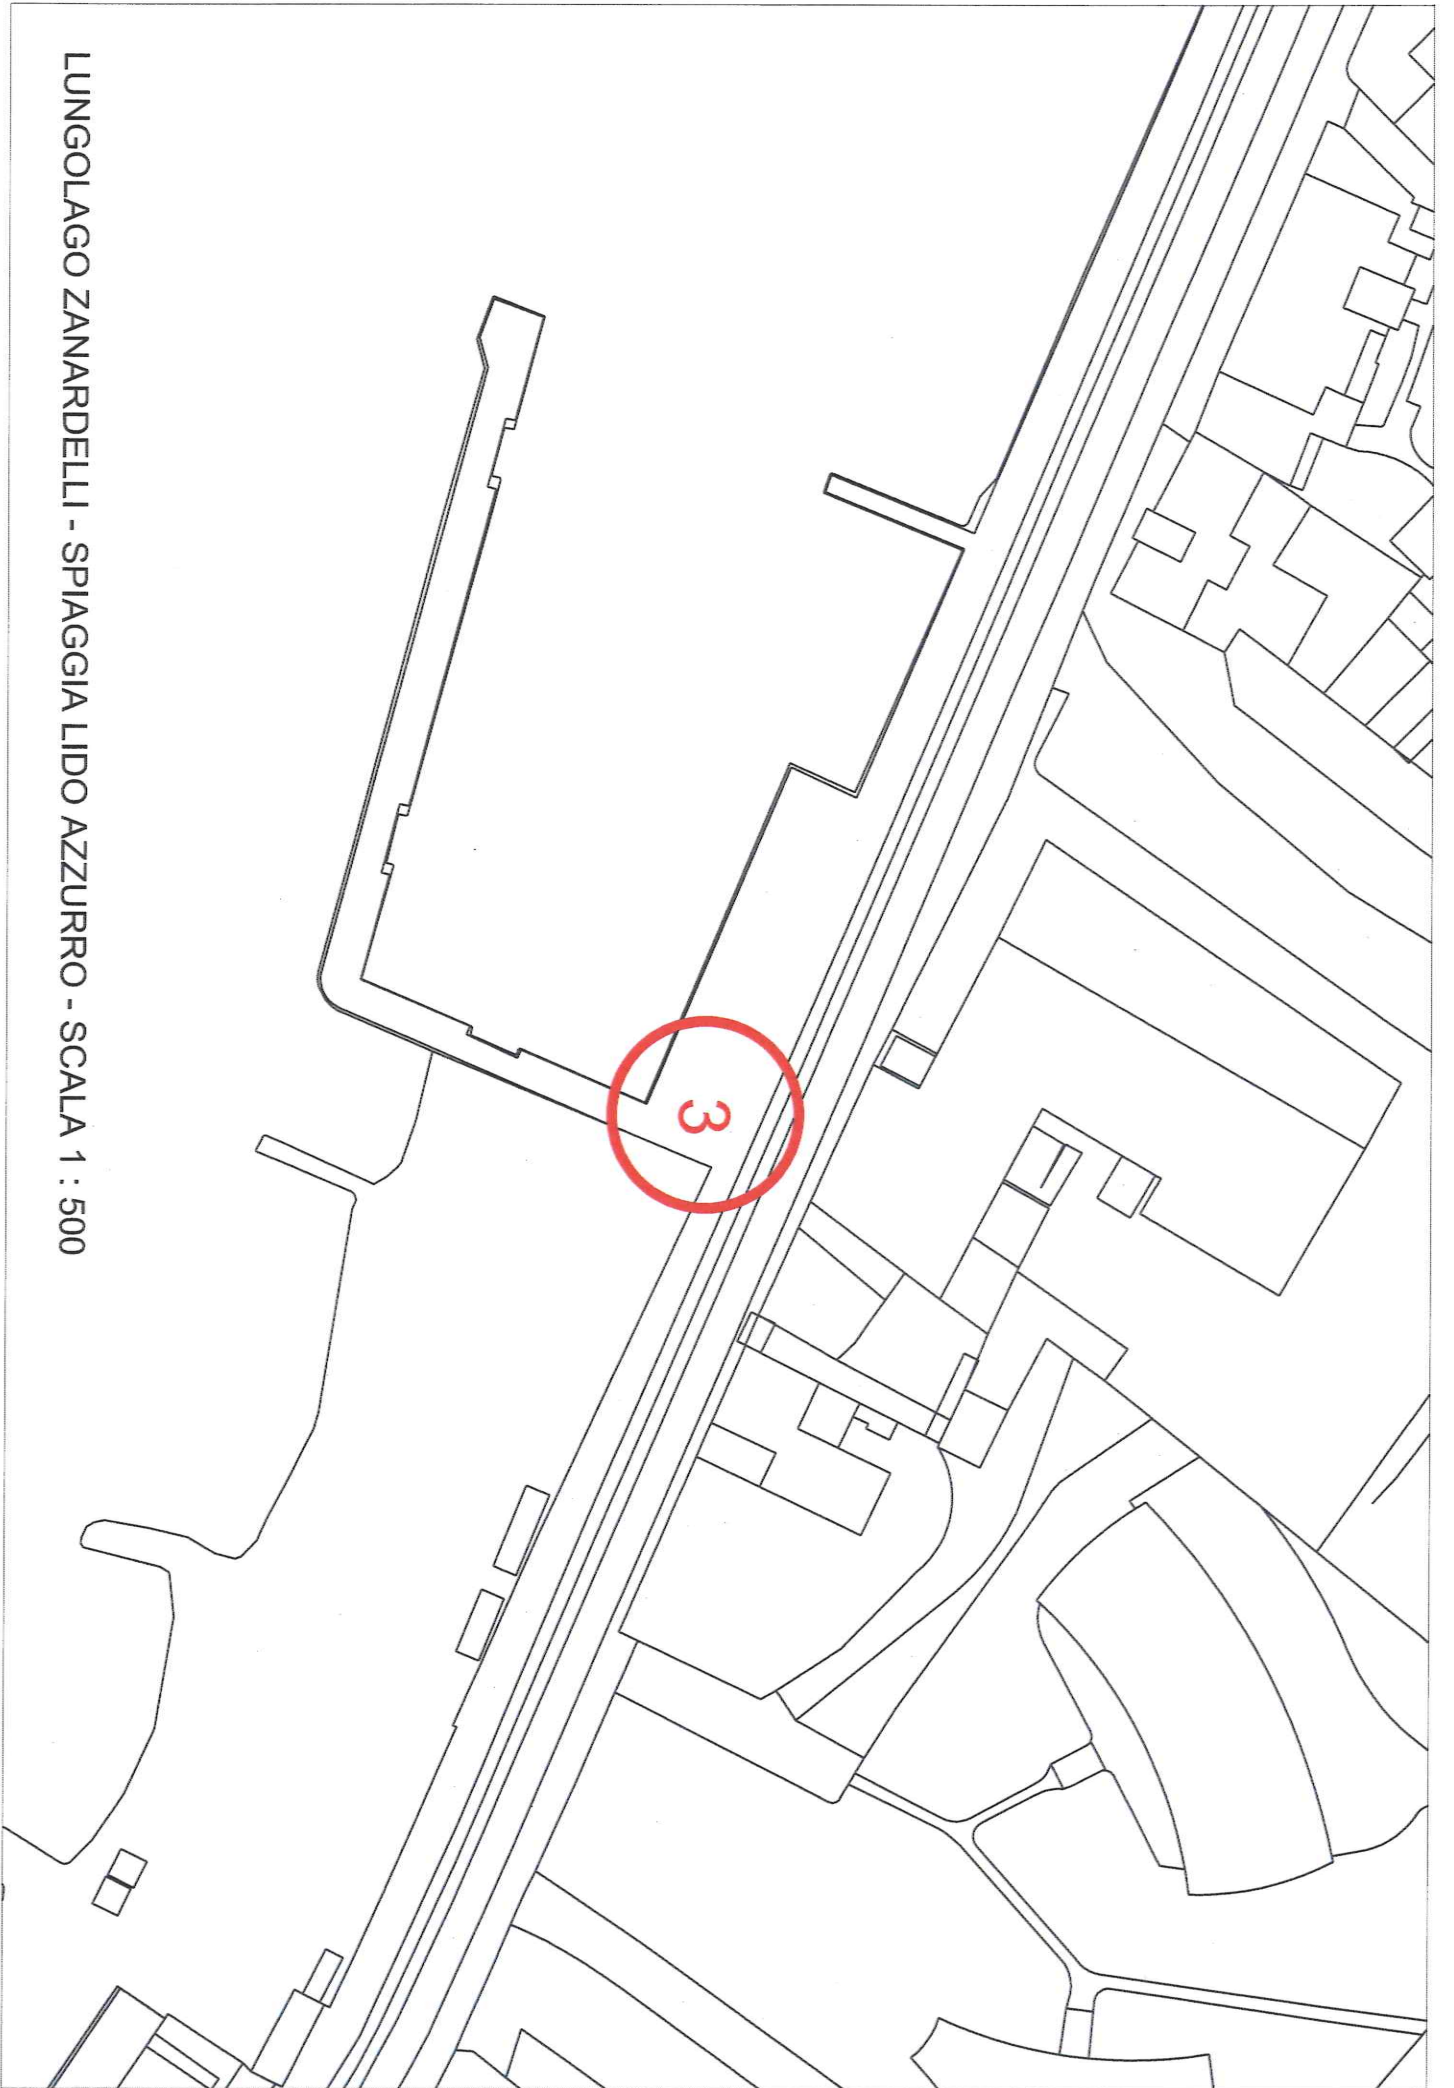

all.A)

N°POSIZIONE	LOCALITA'	DIMENSIONI m.	N° MAX PERSONE
1	VIA ROMA (ex "muretto")	2 X 2	2
2	LUNGOLAGO ZANARDELLI (ancora)	2 X 2	2
3	LUNGOLAGO ZANARDELLI (fontana "lido azzurro")	3 x 4	5
4	LUNGOLAGO ZANARDELLI (tavolo pietra - ex "campo ippico")	2 x 4	4
5	LUNGOLAGO ZANARDELLI (loc. "bolsen - piantone")	2 x 4	4
6	VIALE MARCONI (uliveto lato fronte lago)	3 x 5	6
7	VIALE MARCONI (passeggiata direzione villa romana)	3 x 8	7
8	VIA BENAMATI (altezza civico n.57)	2 X 2	2
9	VIA BENAMATI (fronte accesso ex "acili")	2 X 2	2
10	VIA TRENTO (c/o parco Bernini)	3 x 8	7

VIA ROMA - MURETTO - SCALA 1 : 500

LUNGOLAGO ZANARDELLI - ANCOFA - SCALA 1:500

LUNGOLAGO ZANARDELLI - SPIAGGIA LIDO AZZURRO - SCALA 1 : 500

LUNGOLAGO ZANARDELLI - CAMPO IPPICO - SCALA 1 : 500

LUNGOLAGO ZANARDELLI - PIANTONE - SCALA 1 : 500