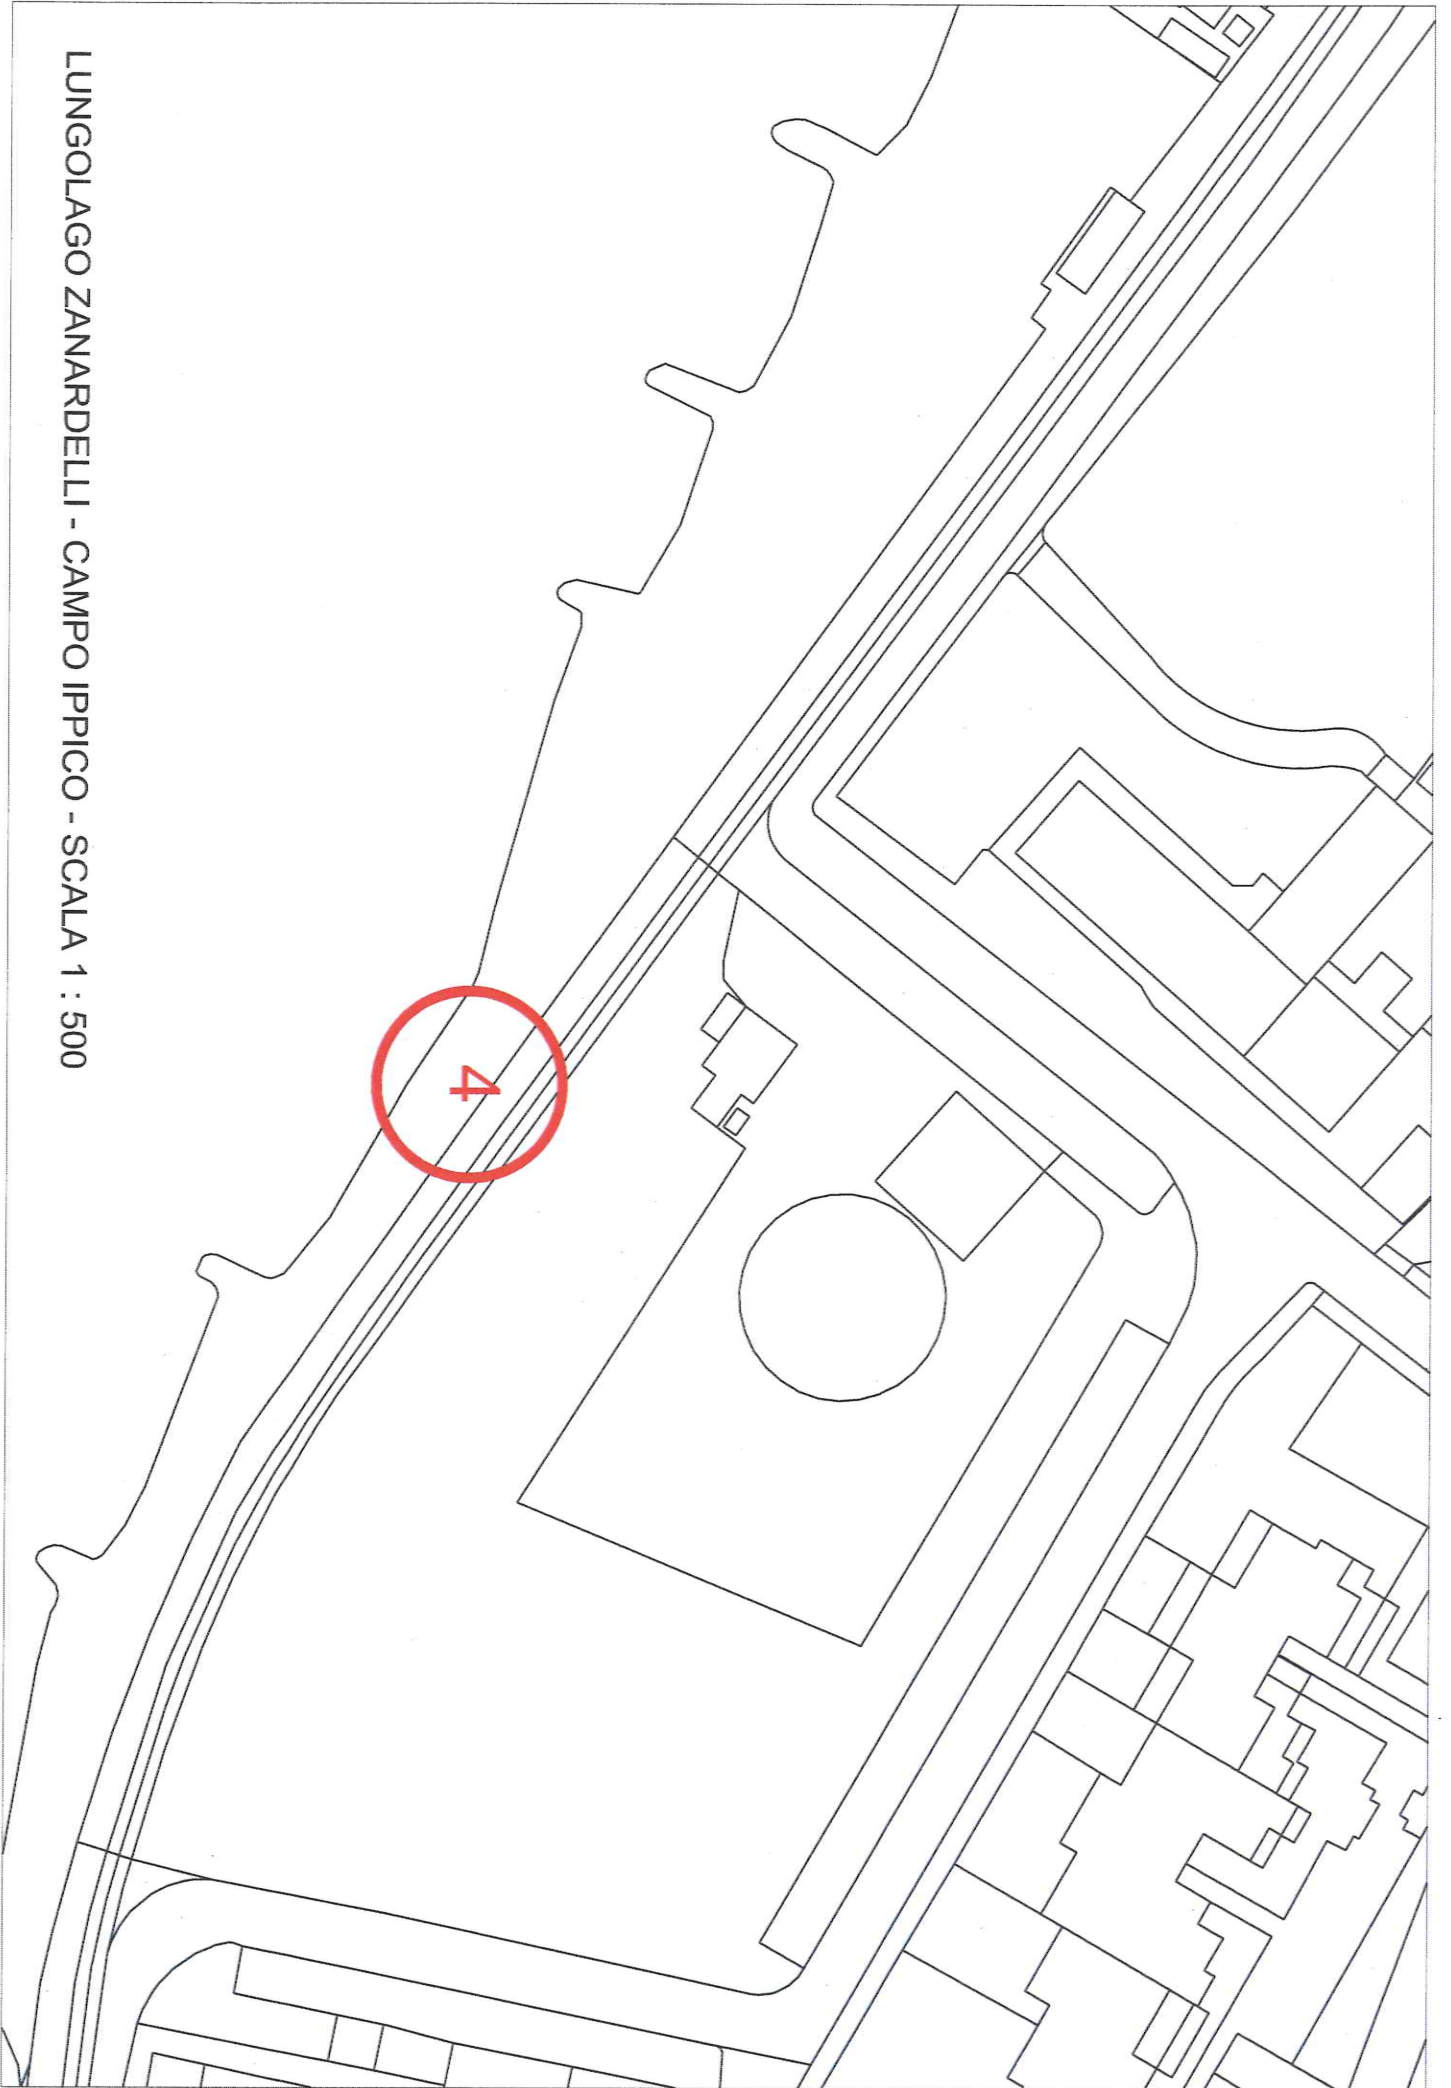

all.A)

N°POSIZIONE	LOCALITA'	DIMENSIONI m.	N° MAX PERSONE
1	VIA ROMA (ex "muretto")	2 X 2	2
2	LUNGOLAGO ZANARDELLI (ancora)	2 X 2	2
3	LUNGOLAGO ZANARDELLI (fontana "lido azzurro")	3 x 4	5
4	LUNGOLAGO ZANARDELLI (tavolo pietra - ex "campo ippico")	2 x 4	4
5	LUNGOLAGO ZANARDELLI (loc. "bolsen - piantone")	2 x 4	4
6	VIALE MARCONI (uliveto lato fronte lago)	3 x 5	6
7	VIALE MARCONI (passeggiata direzione villa romana)	3 x 8	7
8	VIA BENAMATI (altezza civico n.57)	2 X 2	2
9	VIA BENAMATI (fronte accesso ex "acili")	2 X 2	2
10	VIA TRENTO (c/o parco Bernini)	3 x 8	7

VIA ROMA - MURETTO - SCALA 1 : 500

LUNGOLAGO ZANARDELLI - ANCOFA - SCALA 1:500

LUNGOLAGO ZANARDELLI - SPIAGGIA LIDO AZZURRO - SCALA 1 : 500

LUNGOLAGO ZANARDELLI - CAMPO IPPICO - SCALA 1 : 500

LUNGOLAGO ZANARDELLI - PIANTONE - SCALA 1 : 500

PASSEGGIATA A LAGO VALE MARCONI - SCALA 1 : 1000

aspiration

PASSEGGIATA A LAGO VIALE MARCONI - SCALA 1 : 1000

VIA BENAMATI - SCALA 1 : 500

PARCO BERNINI - SCALA 1 : 500

10