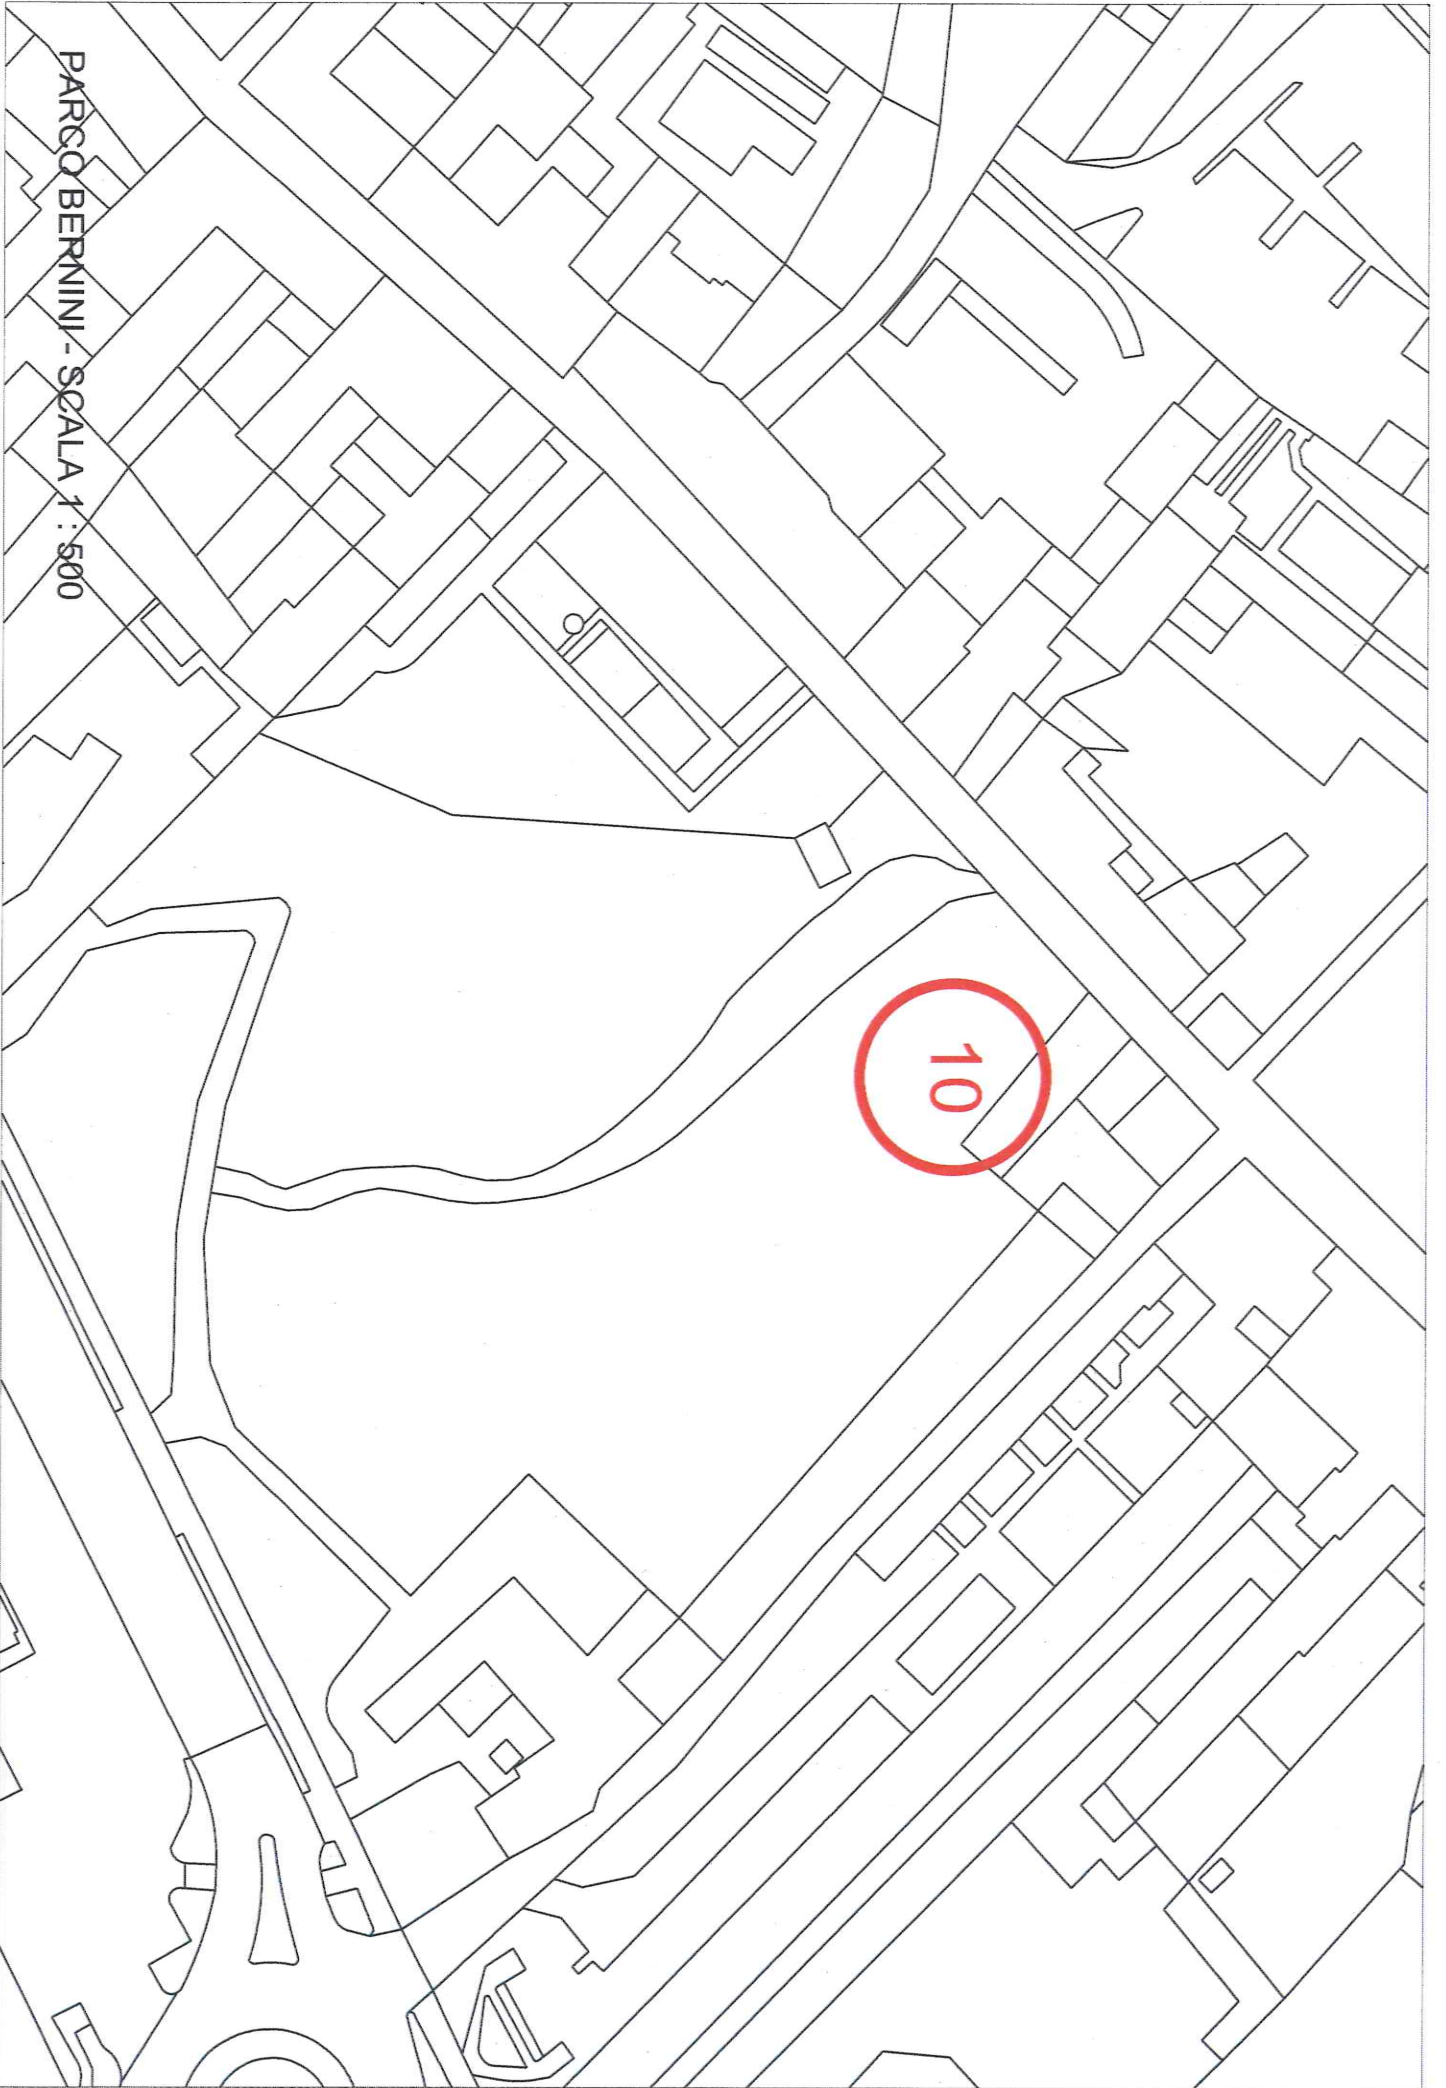

all.A)

N°POSIZIONE	LOCALITA'	DIMENSIONI m.	N° MAX PERSONE
1	VIA ROMA (ex "muretto")	2 X 2	2
2	LUNGOLAGO ZANARDELLI (ancora)	2 X 2	2
3	LUNGOLAGO ZANARDELLI (fontana "lido azzurro")	3 x 4	5
4	LUNGOLAGO ZANARDELLI (tavolo pietra - ex "campo ippico")	2 x 4	4
5	LUNGOLAGO ZANARDELLI (loc. "bolsen - piantone")	2 x 4	4
6	VIALE MARCONI (uliveto lato fronte lago)	3 x 5	6
7	VIALE MARCONI (passeggiata direzione villa romana)	3 x 8	7
8	VIA BENAMATI (altezza civico n.57)	2 X 2	2
9	VIA BENAMATI (fronte accesso ex "acili")	2 X 2	2
10	VIA TRENTO (c/o parco Bernini)	3 x 8	7

VIA ROMA - MURETTO - SCALA 1 : 500

LUNGOLAGO ZANARDELLI - ANCOFA - SCALA 1:500

LUNGOLAGO ZANARDELLI - SPIAGGIA LIDO AZZURRO - SCALA 1 : 500

LUNGOLAGO ZANARDELLI - CAMPO IPPICO - SCALA 1 : 500

LUNGOLAGO ZANARDELLI - PIANTONE - SCALA 1 : 500

PASSEGGIATA A LAGO VALE MARCONI - SCALA 1 : 1000

aspiration

PASSEGGIATA A LAGO VIALE MARCONI - SCALA 1 : 1000

VIA BENAMATI - SCALA 1 : 500

PARCO BERNINI - SCALA 1 : 500

10