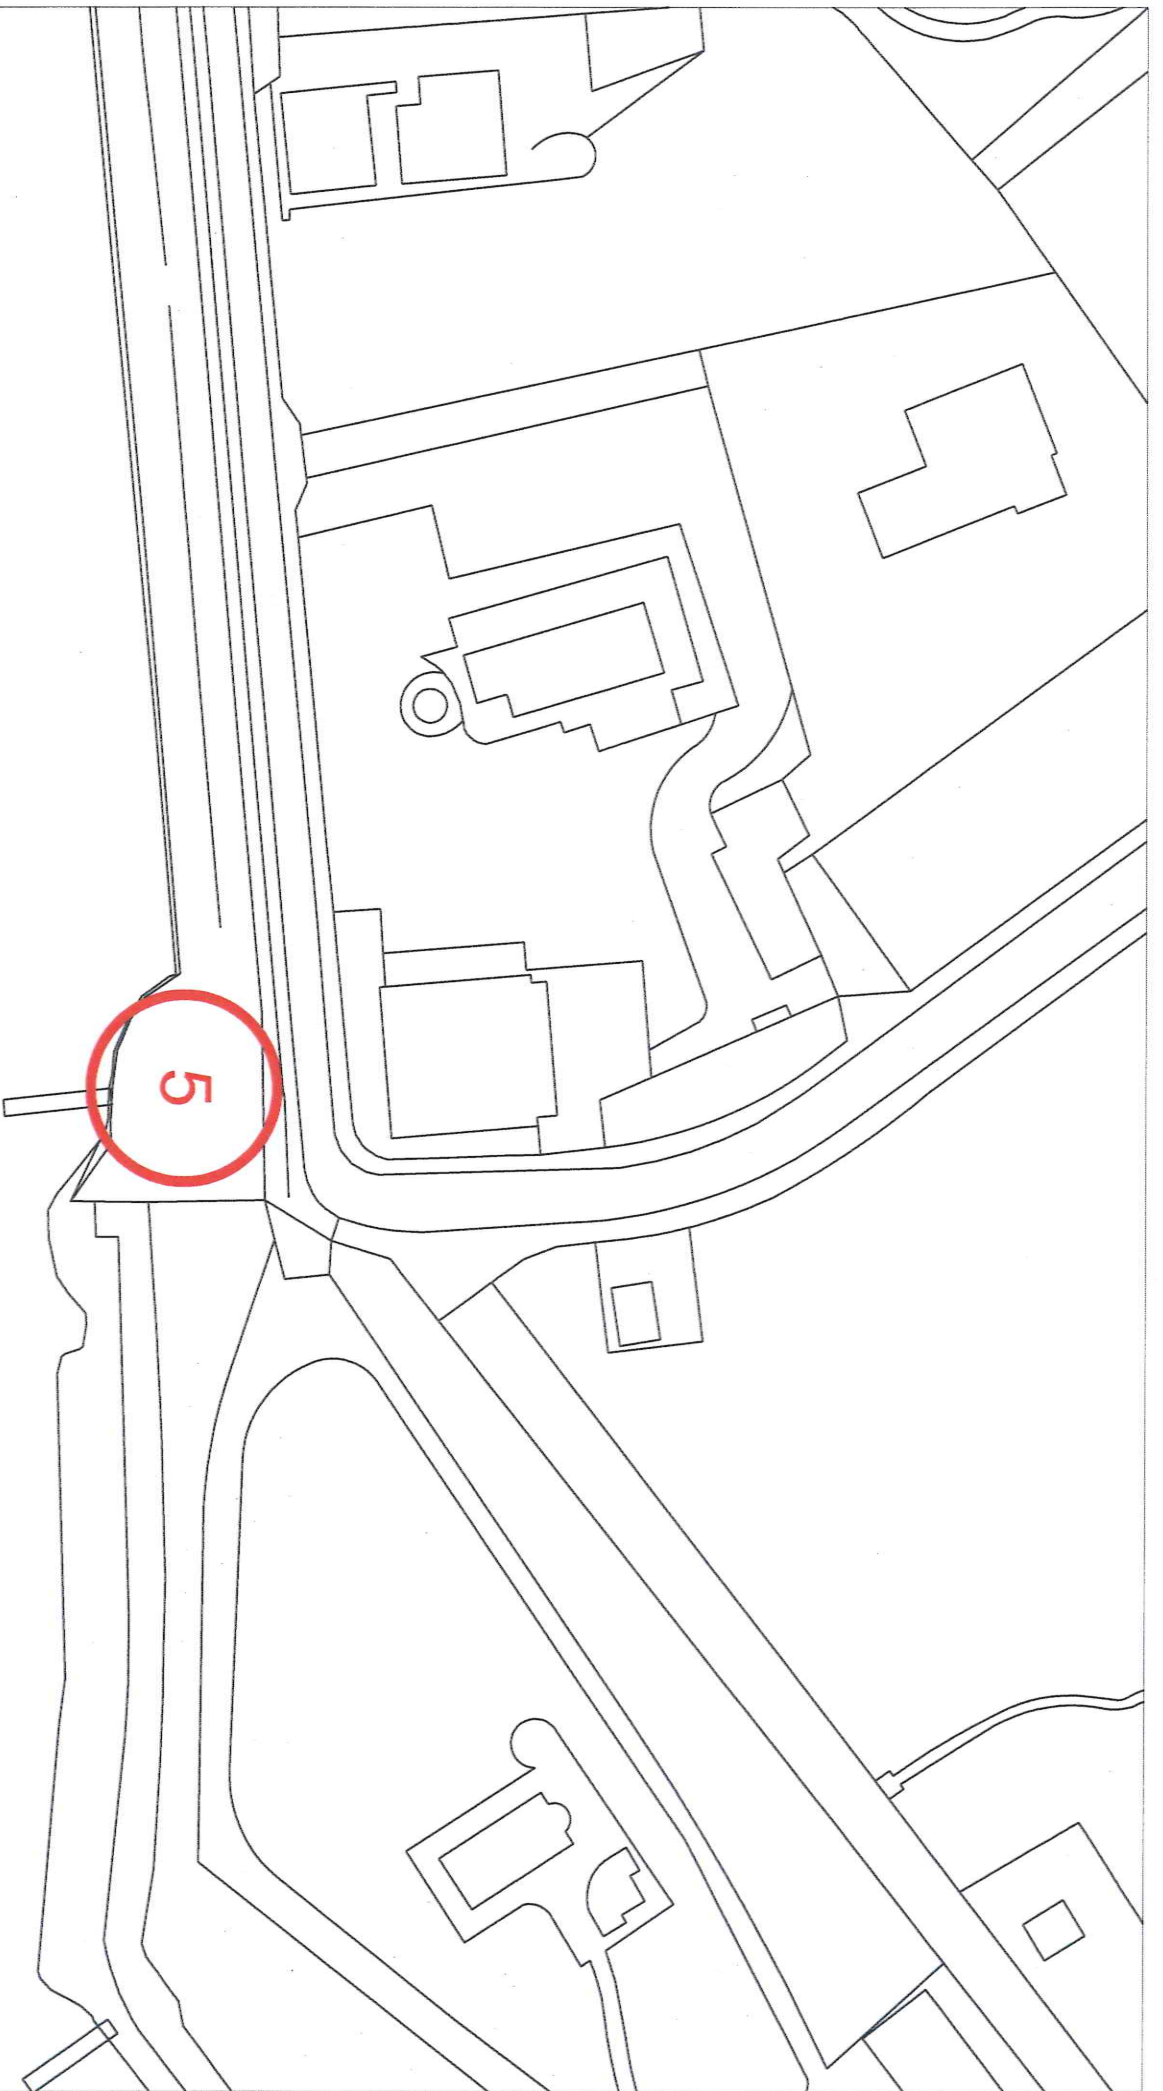

all.A)

N°POSIZIONE	LOCALITA'	DIMENSIONI m.	N° MAX PERSONE
1	VIA ROMA (ex "muretto")	2 X 2	2
2	LUNGOLAGO ZANARDELLI (ancora)	2 X 2	2
3	LUNGOLAGO ZANARDELLI (fontana "lido azzurro")	3 x 4	5
4	LUNGOLAGO ZANARDELLI (tavolo pietra - ex "campo ippico")	2 x 4	4
5	LUNGOLAGO ZANARDELLI (loc. "bolsen - piantone")	2 x 4	4
6	VIALE MARCONI (uliveto lato fronte lago)	3 x 5	6
7	VIALE MARCONI (passeggiata direzione villa romana)	3 x 8	7
8	VIA BENAMATI (altezza civico n.57)	2 X 2	2
9	VIA BENAMATI (fronte accesso ex "acili")	2 X 2	2
10	VIA TRENTO (c/o parco Bernini)	3 x 8	7

VIA ROMA - MURETTO - SCALA 1 : 500

LUNGOLAGO ZANARDELLI - ANCOFA - SCALA 1:500

LUNGOLAGO ZANARDELLI - SPIAGGIA LIDO AZZURRO - SCALA 1 : 500

LUNGOLAGO ZANARDELLI - CAMPO IPPICO - SCALA 1 : 500

LUNGOLAGO ZANARDELLI - PIANTONE - SCALA 1 : 500