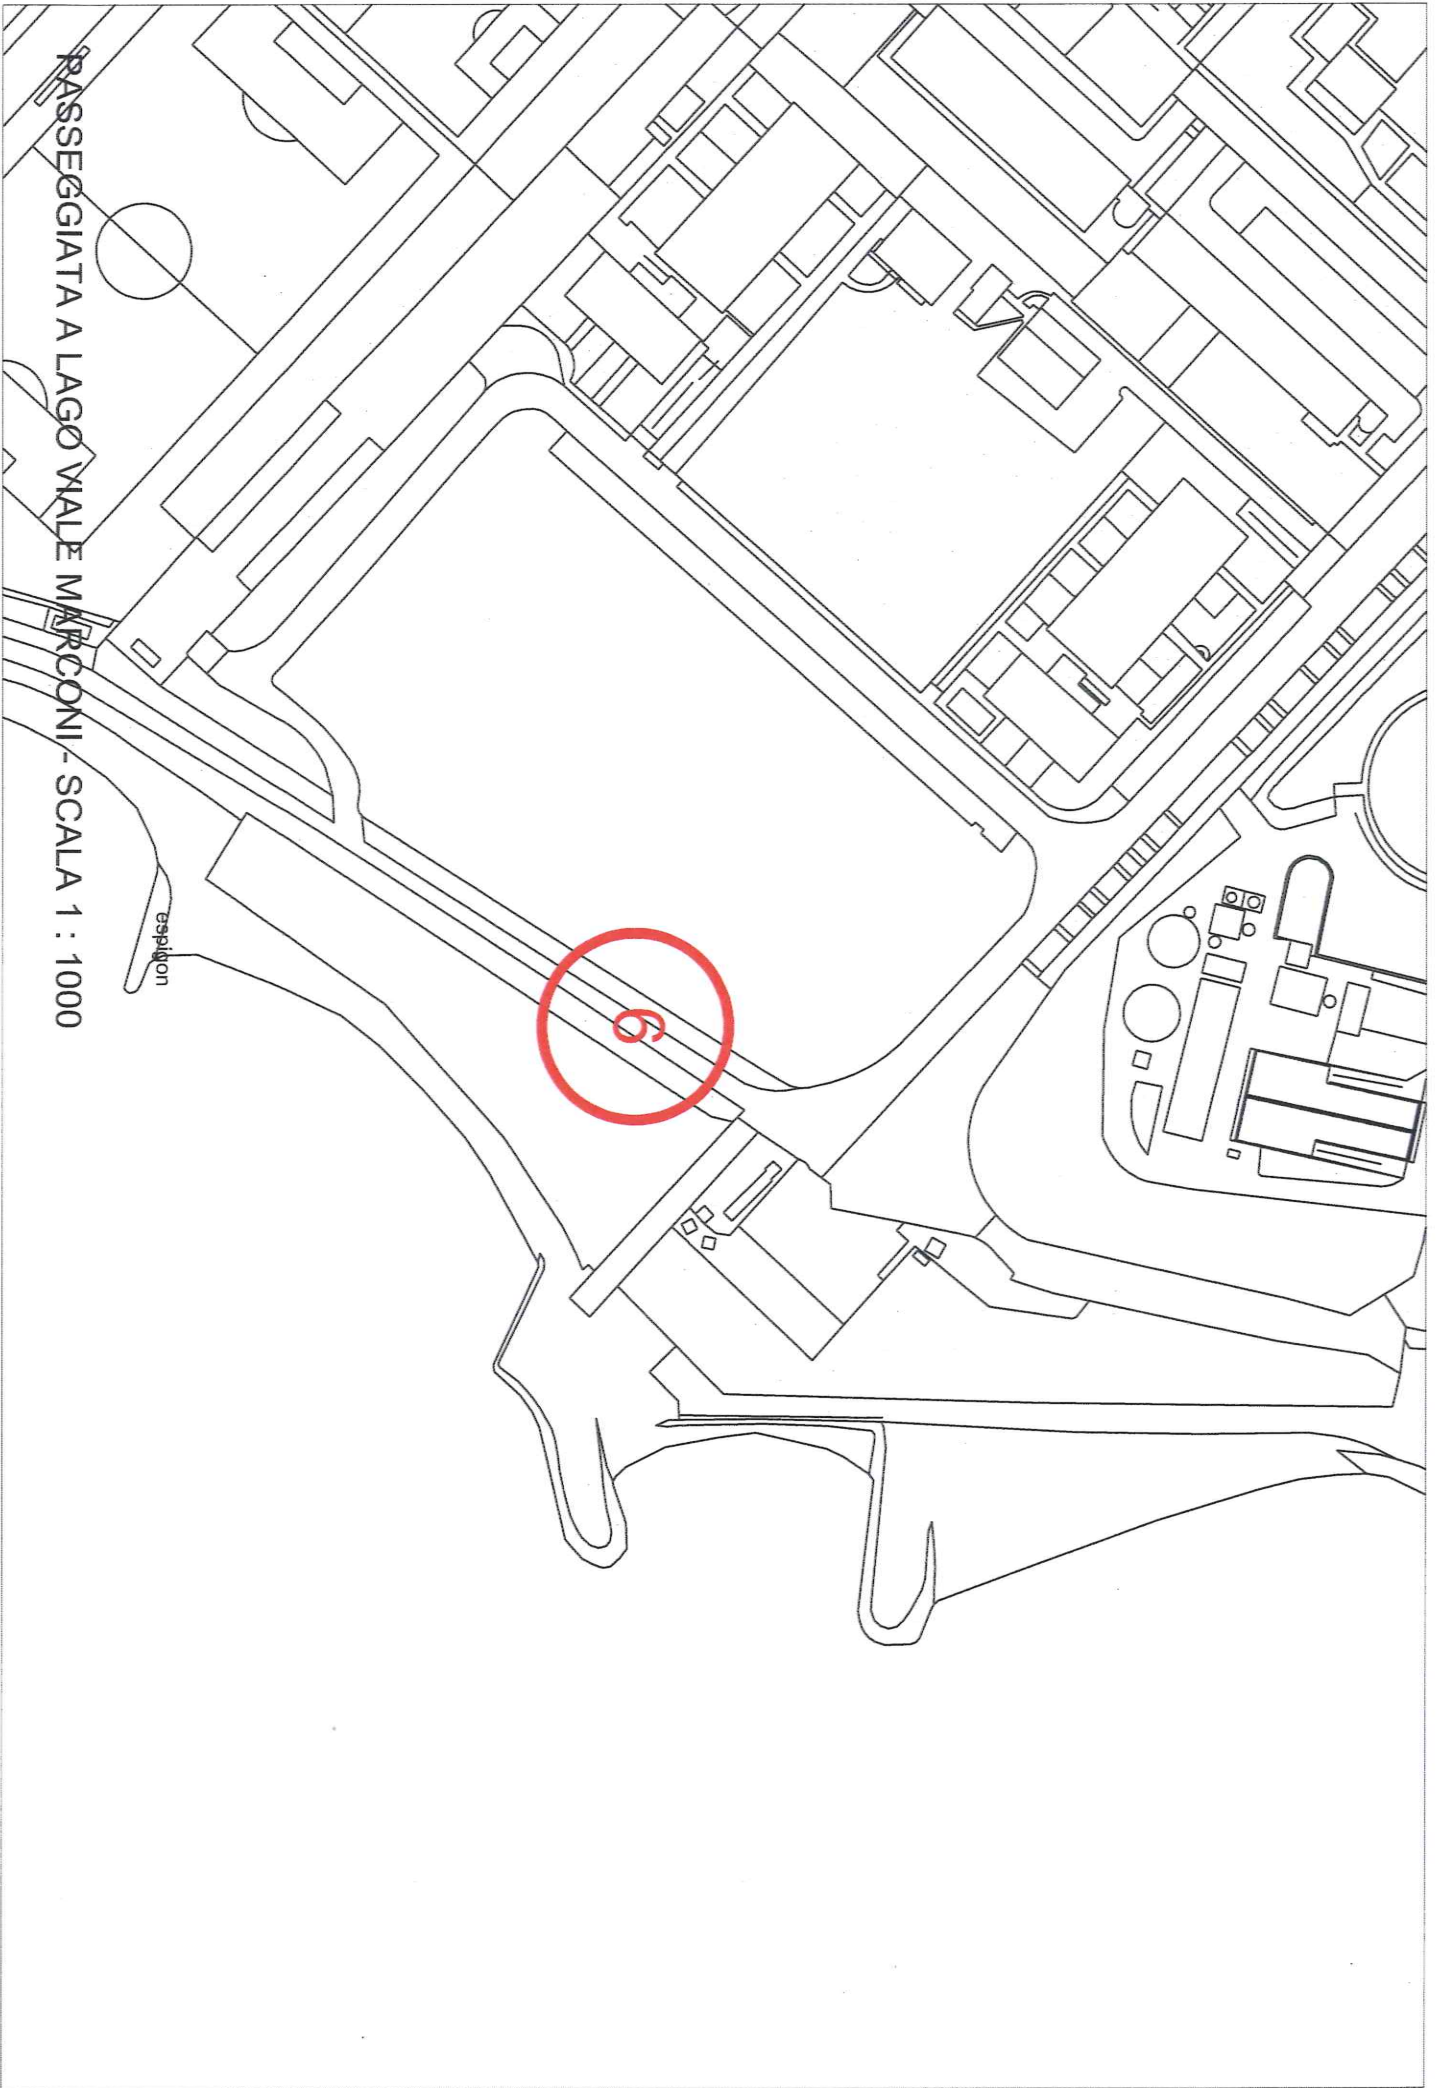

all.A)

N°POSIZIONE	LOCALITA'	DIMENSIONI m.	N° MAX PERSONE
1	VIA ROMA (ex "muretto")	2 X 2	2
2	LUNGOLAGO ZANARDELLI (ancora)	2 X 2	2
3	LUNGOLAGO ZANARDELLI (fontana "lido azzurro")	3 x 4	5
4	LUNGOLAGO ZANARDELLI (tavolo pietra - ex "campo ippico")	2 x 4	4
5	LUNGOLAGO ZANARDELLI (loc. "bolsen - piantone")	2 x 4	4
6	VIALE MARCONI (uliveto lato fronte lago)	3 x 5	6
7	VIALE MARCONI (passeggiata direzione villa romana)	3 x 8	7
8	VIA BENAMATI (altezza civico n.57)	2 X 2	2
9	VIA BENAMATI (fronte accesso ex "acili")	2 X 2	2
10	VIA TRENTO (c/o parco Bernini)	3 x 8	7

VIA ROMA - MURETTO - SCALA 1 : 500

LUNGOLAGO ZANARDELLI - ANCOFA - SCALA 1:500

LUNGOLAGO ZANARDELLI - SPIAGGIA LIDO AZZURRO - SCALA 1 : 500

LUNGOLAGO ZANARDELLI - CAMPO IPPICO - SCALA 1 : 500

LUNGOLAGO ZANARDELLI - PIANTONE - SCALA 1 : 500

PASSEGGIATA A LAGO VALE MARCONI - SCALA 1 : 1000

aspiration

PASSEGGIATA A LAGO VIALE MARCONI - SCALA 1 : 1000

VIA BENAMATI - SCALA 1 : 500

PARCO BERNINI - SCALA 1 : 500

10