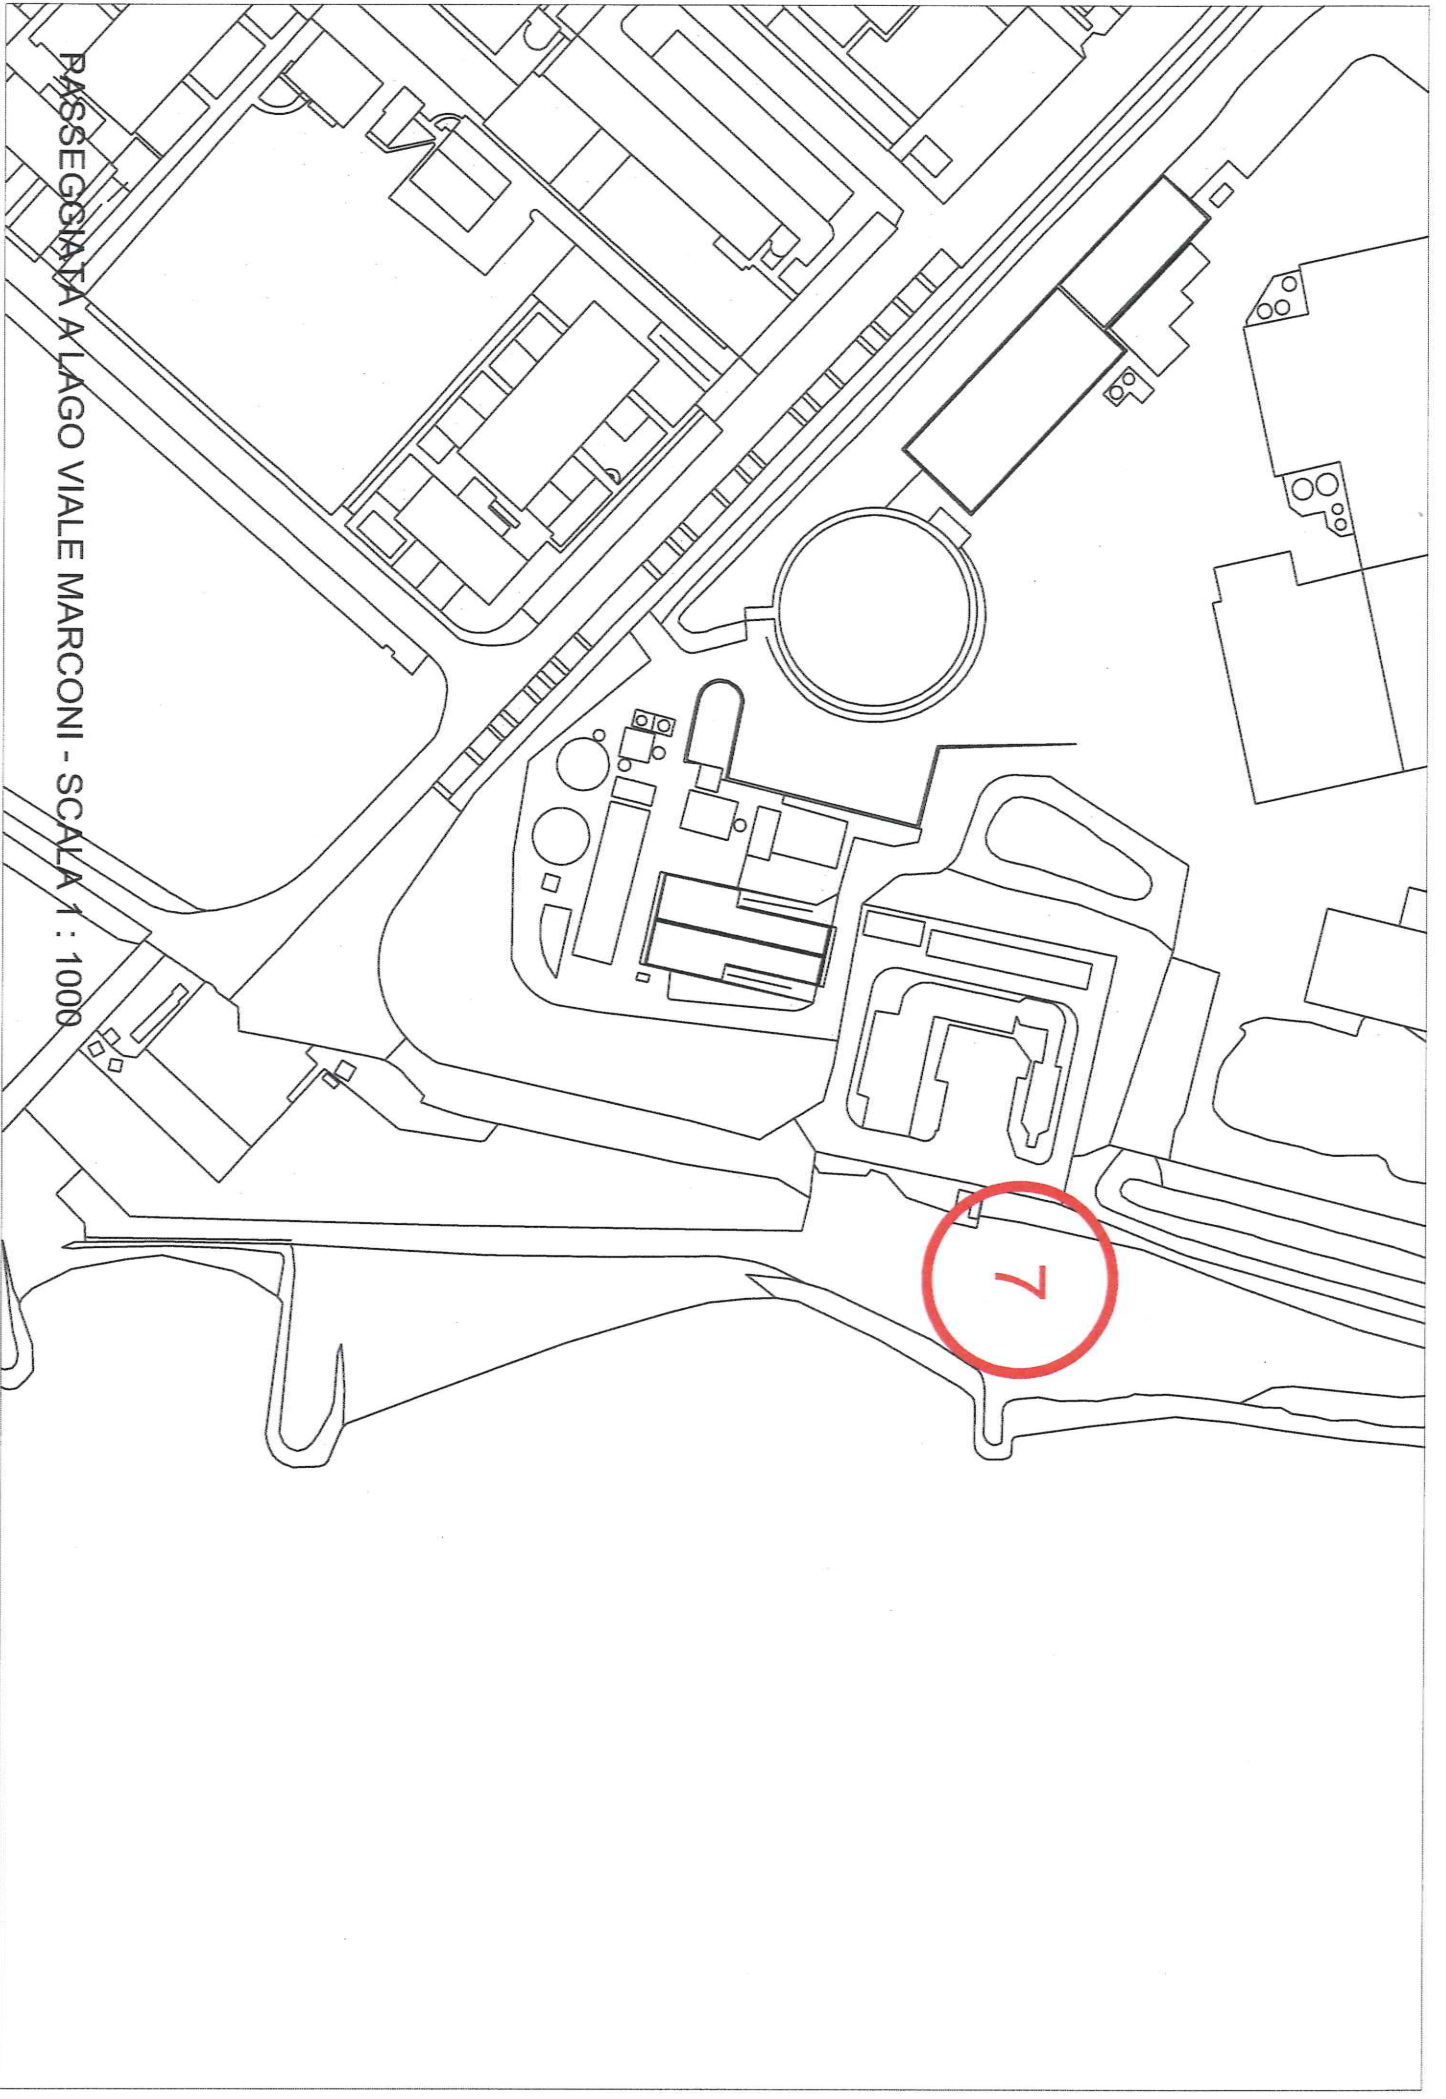

all.A)

N°POSIZIONE	LOCALITA'	DIMENSIONI m.	N° MAX PERSONE
1	VIA ROMA (ex "muretto")	2 X 2	2
2	LUNGOLAGO ZANARDELLI (ancora)	2 X 2	2
3	LUNGOLAGO ZANARDELLI (fontana "lido azzurro")	3 x 4	5
4	LUNGOLAGO ZANARDELLI (tavolo pietra - ex "campo ippico")	2 x 4	4
5	LUNGOLAGO ZANARDELLI (loc. "bolsen - piantone")	2 x 4	4
6	VIALE MARCONI (uliveto lato fronte lago)	3 x 5	6
7	VIALE MARCONI (passeggiata direzione villa romana)	3 x 8	7
8	VIA BENAMATI (altezza civico n.57)	2 X 2	2
9	VIA BENAMATI (fronte accesso ex "acili")	2 X 2	2
10	VIA TRENTO (c/o parco Bernini)	3 x 8	7

VIA ROMA - MURETTO - SCALA 1 : 500

LUNGOLAGO ZANARDELLI - ANCOFA - SCALA 1:500

LUNGOLAGO ZANARDELLI - SPIAGGIA LIDO AZZURRO - SCALA 1 : 500

LUNGOLAGO ZANARDELLI - CAMPO IPPICO - SCALA 1 : 500

LUNGOLAGO ZANARDELLI - PIANTONE - SCALA 1 : 500

PASSEGGIATA A LAGO VALE MARCONI - SCALA 1 : 1000

aspiration

PASSEGGIATA A LAGO VIALE MARCONI - SCALA 1 : 1000

VIA BENAMATI - SCALA 1 : 500

PARCO BERNINI - SCALA 1 : 500

10